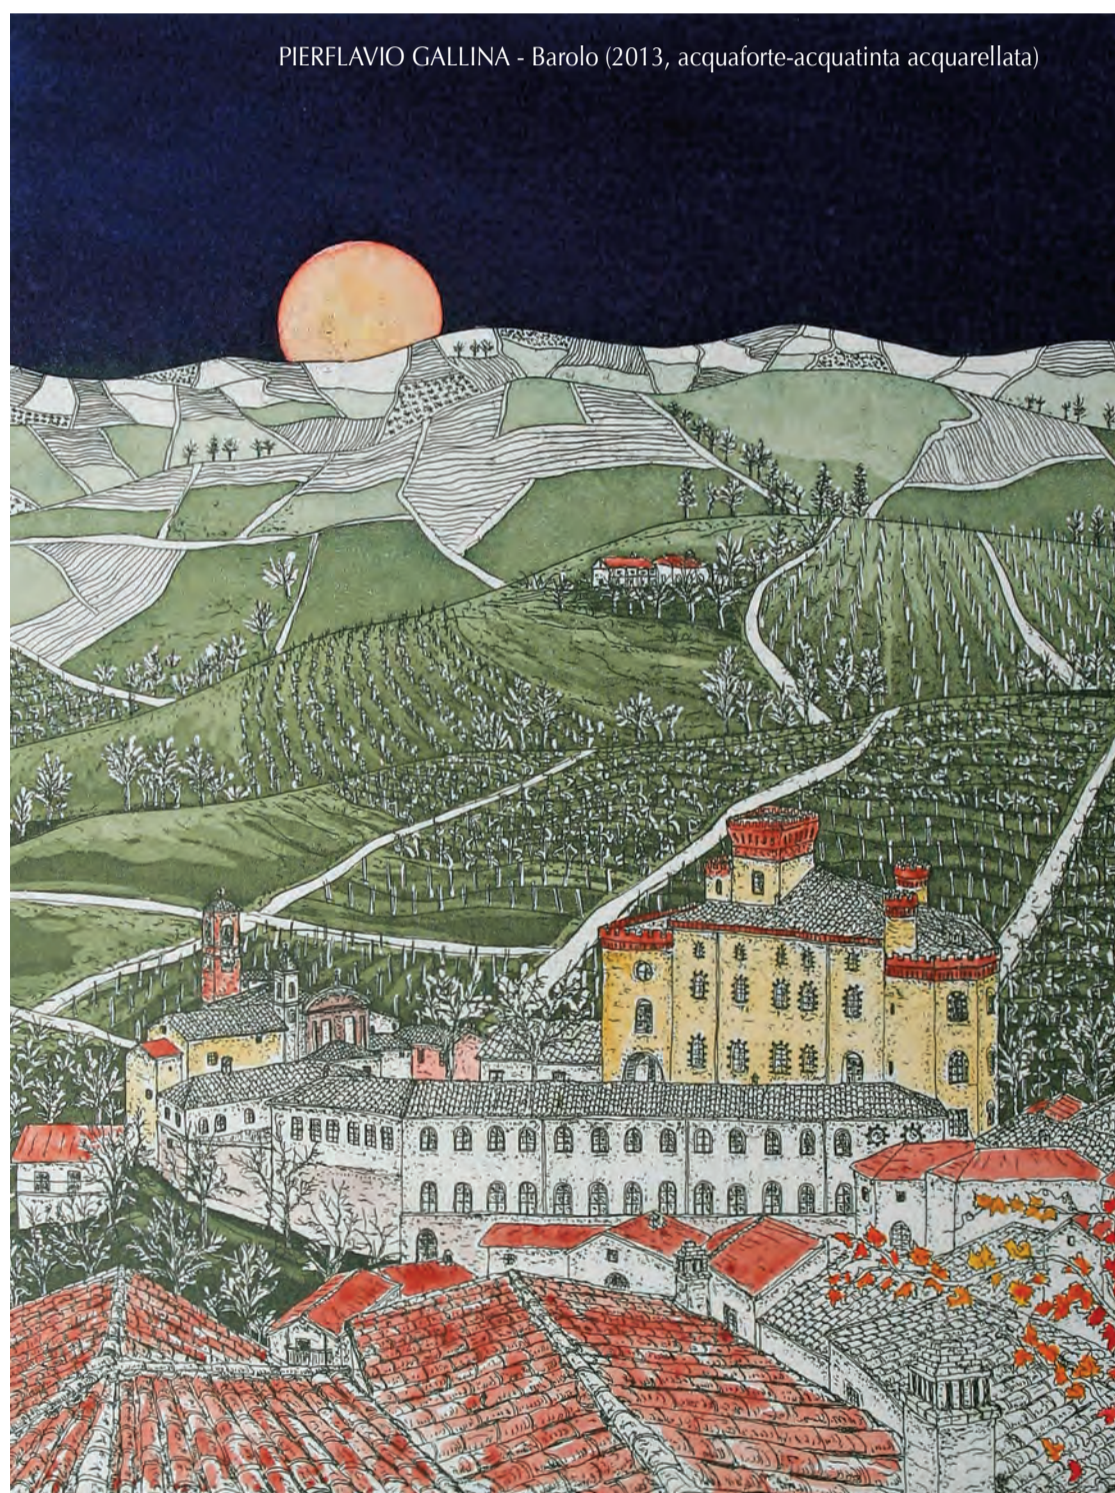

ORE 18 - Presentazione etichetta di Pierflavio Gallina
per il **Barolo Cru Bricco delle Viole di Sylla Sebaste**

ORE 18,30 - degustazione di **Barolo Cru Bussia Sylla Sebaste**
con prodotti tipici di Langa, Roero e Monferrato e Liguria

ART & WINE CLUB - ITALIAN TOP STYLE

Esposizione itinerante a cura di **Fabio Carisio**

In mostra: **Alvisi Noemi** - Melfi (Pz) - **AR design** - Dogliani (Cn)
Boltro Andrea - Trino (Vc) - **Cara Michele** - Cagliari
Clerici Elena - Alagna (Pv) - **Costa Claudio** - Rho (Mi)
De Siena Roberto - Cuneo - **Gallina Pierflavio** - La Morra (Cn)
Nosengo Adriano - Vercelli - **Ghisolfi Carla** - Monforte d'Alba
Giletta Franco - Saluzzo (Cn) - **Griso Nerio** - Avigliana (To)
Ferraris Ezio - Agliano T. (At) - **Ferraris Gian Carlo** - Canelli (At)
Mascarello Osvaldo - Vanzago (Mi) - **Parmigiani Aldo** - Tradate (Va)
Paschetta Lodovica - Moncalieri (To) - **Pascoli Gianni** - Cairo M. (Sv)
Persea - Mondovì (Cn) - **Pinsoglio Filippo** - Asti
Rinaudo Maurizio - Pinerolo (To) - **Scaggion Doris** - Rivalta (To)
Tavella Antonella - Verduno (Cn) - **TOLE by Samia srl** - Roddi (Cn)
Tranchina Massimo - Mondovì - **Vigna Giovanni** - Mondovì

ORARI DI APERTURA MOSTRA - AULA PICTA

ex Confraternita di Sant'Agostino - piazza Falletti Barolo

Lunedì, Mercoledì, Giovedì e Venerdì
dalle ore 14.30 alle 18.00

Sabato e Domenica dalle ore 10.30 alle 18.00

info: phone 347-5046853 email: club@art-wine.eu

PIERFLAVIO GALLINA - Barolo (2013, acquaforte-acquatinta acquarellata)